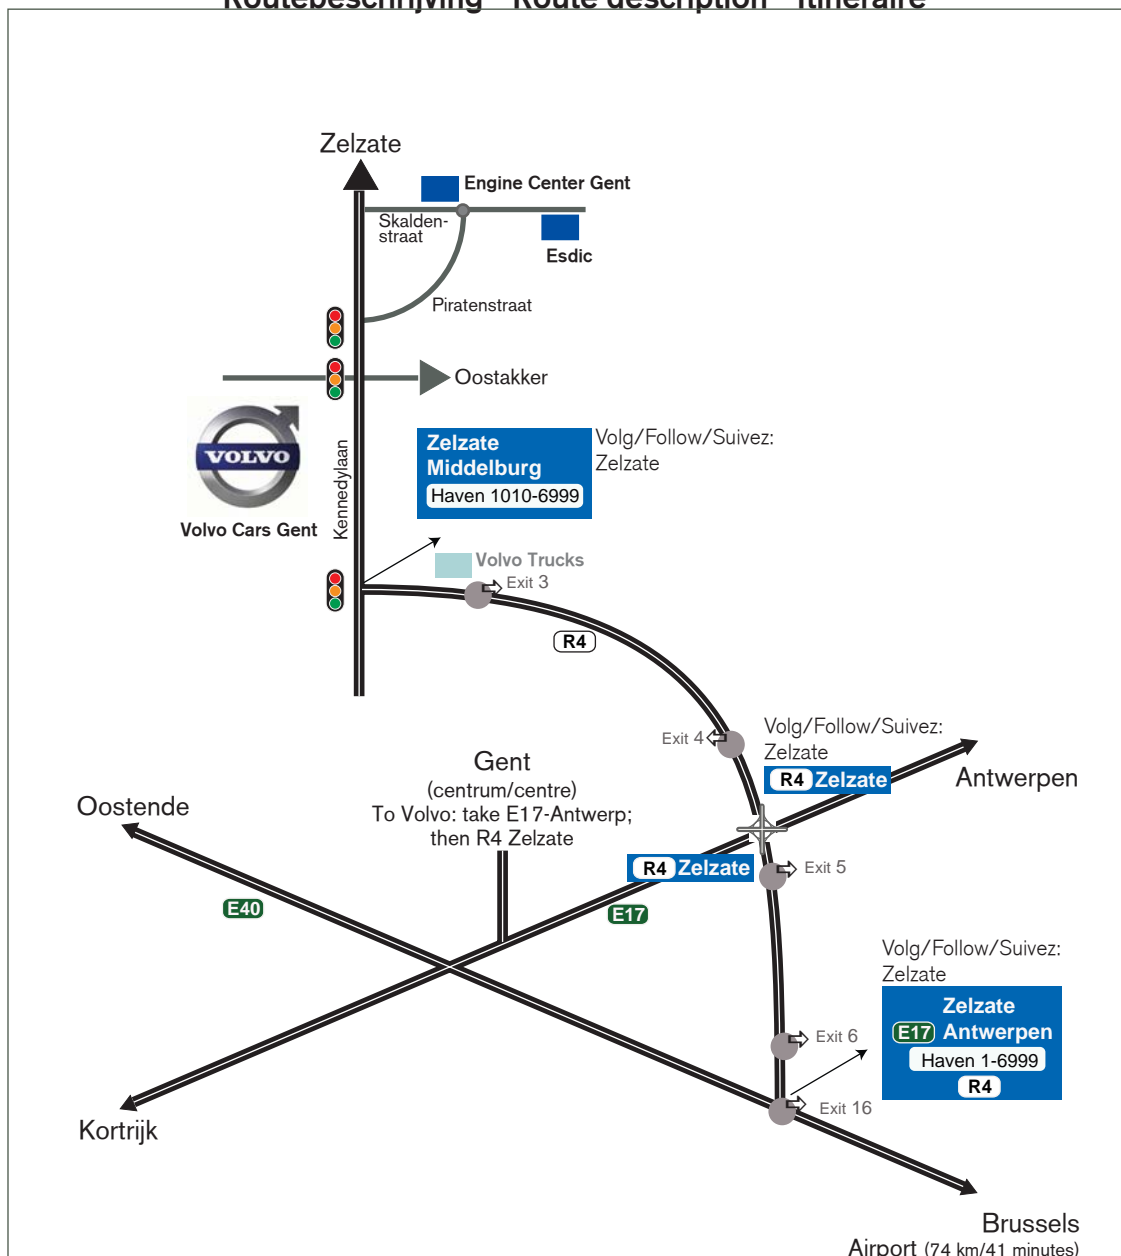

Volvo Cars Gent

Routebeschrijving - Route description - Itinéraire

Volvo Cars Gent Kennedylaan 25 9000 Gent

Engine Center Gent Skaldenstraat 37 9042 Gent

Esdic Skaldenstraat 64 9042 Gent

Volvo Cars Belgium Hunderenveldlaan/Avenue du Hunderenveld 10 1082 Brussel/Bruelles

Tel: +32-9-250-21-11

Tel: +32-9-250-39-83

Tel: +32-9-250-39-49

Tel: +32-2-482-71-11

ROAD TRAFFIC INFORMATION: Choose CITY: Gent/Gand/Ghent; STREET: John Kennedylaan; CROSSROADS: Langerbruggestraat.
GPS coordinates: 51°6'12" N/3°45'29" E